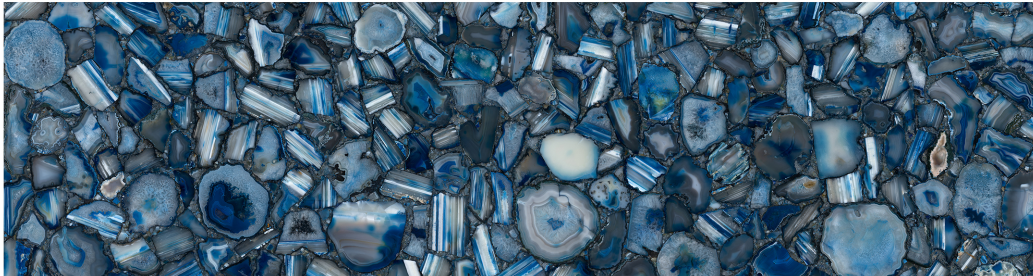

SIZE :  
800x3000mm

FINISH:  
GLOSS

[www.rupalaexim.com](http://www.rupalaexim.com)

SIZE :  
800x3000mm

FINISH:  
GLOSS

APUANE STATUARIO

[www.rupalaexim.com](http://www.rupalaexim.com)

SIZE :  
800x3000mm