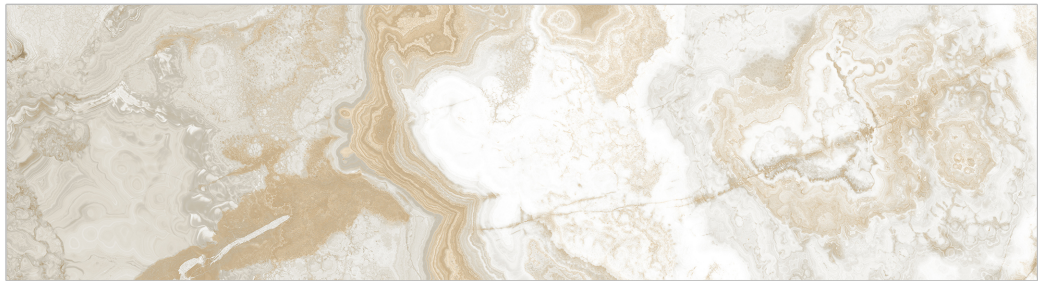

FINISH:  
GLOSS

DELMARE

[www.rupalaexim.com](http://www.rupalaexim.com)

SIZE :  
800x3000mm

FINISH:  
GLOSS

IMPERIAL WHITE

[www.rupalaexim.com](http://www.rupalaexim.com)

SIZE :  
800x3000mm