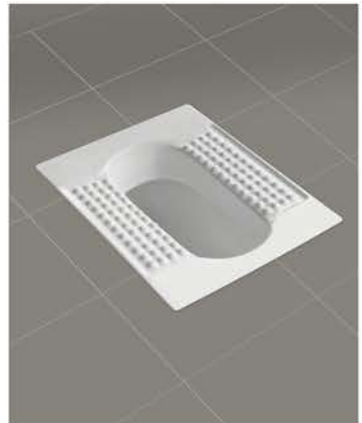

## PAN

**HEAVY ORISSA PAN - 23"**

**ORISSA PAN - 23"**

**ORISSA PAN - 21"**

**ORISSA PAN - 20"**

**CT PAN**

**AQUA PRESSURE PAN - 21"**

**APEX URINAL**  
Size : 520x220x270mm

**SOLID URINAL**  
Size : 580x330x320mm

**HALF STALL URINAL**  
Size : 600x340x390mm

**FLAT URINAL**  
Size : 400x280x310mm

**GENTS URINAL**  
Size : 420x255x335mm

**LADIES URINAL**

**SINK - 24"x18"x10"**  
**18"x12"x6"**